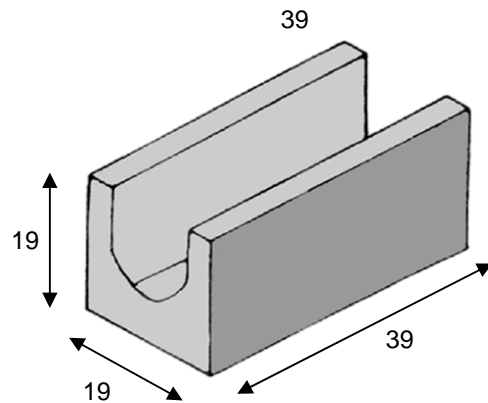

Bloque LISO Estándar
39 x 19 x 19

Medio LISO
19 x 19 x 19

4 Caras LISO
39 x 19 x 19

Zuncho LISO
39 x 19 x 19

Plaqueta LISA
39 x 19 x 4

Albardilla LISA
19 x 25

GRIS

CREMA

BLANCO

ROJO

ARENA

 PREFABRICADOS CANAL, S.L.	Indice	Modificación	Fecha
	1	Primera versión	13/10/2021
BLOQUES SERIE LISA	FICHA TECNICA - ESQUEMA DENOMINACION PARTICULAR: Dimensiones y colores de Bloque Serie LISA		