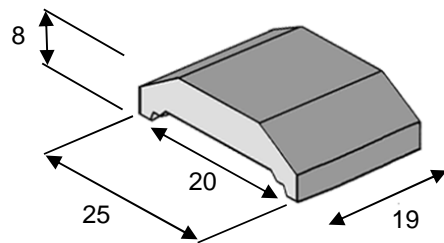

Bloque LISO Estándar
39 x 19 x 19

Medio LISO
19 x 19 x 19

4 Caras LISO
39 x 19 x 19

Zuncho LISO
39 x 19 x 19

Plaqueta LISA
39 x 19 x 4

Albardilla LISA
19 x 25

GRIS

CREMA

BLANCO

ROJO

ARENA

 PREFABRICADOS CANAL, S.L.	Indice	Modificación	Fecha
	1	Primera versión	13/10/2021
BLOQUES SERIE LISA	FICHA TECNICA - ESQUEMA DENOMINACION PARTICULAR: Dimensiones y colores de Bloque Serie LISA		