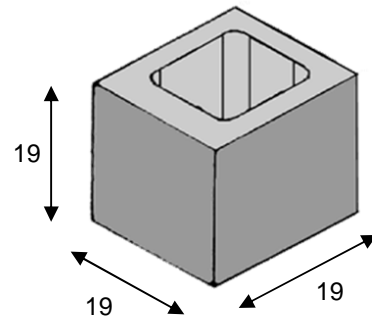

Bloque LISO Estándar
39 x 19 x 19

Medio LISO
19 x 19 x 19

4 Caras LISO
39 x 19 x 19

Zuncho LISO
39 x 19 x 19

Plaqueta LISA
39 x 19 x 4

Albardilla LISA
19 x 25

GRIS

CREMA

BLANCO

ROJO

ARENA

 PREFABRICADOS CANAL, S.L.	Indice	Modificación	Fecha
	1	Primera versión	13/10/2021
BLOQUES SERIE LISA	FICHA TECNICA - ESQUEMA DENOMINACION PARTICULAR: Dimensiones y colores de Bloque Serie LISA		