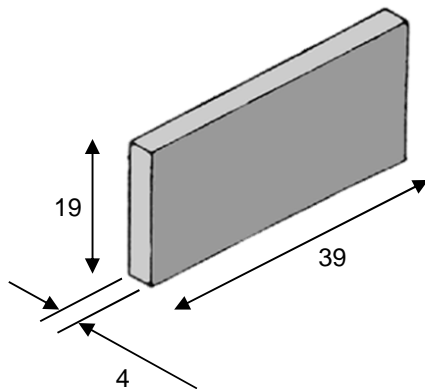

Bloque LISO Estándar
39 x 19 x 19

Medio LISO
19 x 19 x 19

4 Caras LISO
39 x 19 x 19

Zuncho LISO
39 x 19 x 19

Plaqueta LISA
39 x 19 x 4

Albardilla LISA
19 x 25

GRIS

CREMA

BLANCO

ROJO

ARENA

 PREFABRICADOS CANAL, S.L.	Indice	Modificación	Fecha
	1	Primera versión	13/10/2021
BLOQUES SERIE LISA	FICHA TECNICA - ESQUEMA DENOMINACION PARTICULAR: Dimensiones y colores de Bloque Serie LISA		