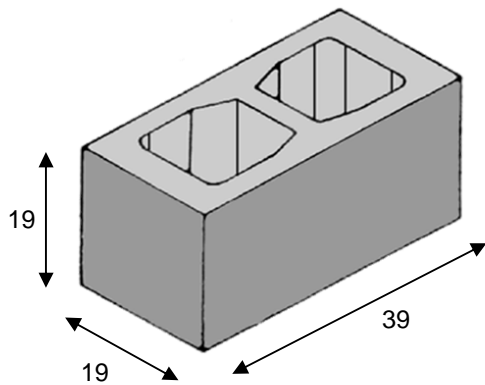

Bloque LISO Estándar
39 x 19 x 19

Medio LISO
19 x 19 x 19

4 Caras LISO
39 x 19 x 19

Zuncho LISO
39 x 19 x 19

Plaqueta LISA
39 x 19 x 4

Albardilla LISA
19 x 25

GRIS

CREMA

BLANCO

ROJO

ARENA

 PREFABRICADOS CANAL, S.L.	Indice	Modificación	Fecha
	1	Primera versión	13/10/2021
BLOQUES SERIE LISA	FICHA TECNICA - ESQUEMA DENOMINACION PARTICULAR: Dimensiones y colores de Bloque Serie LISA		