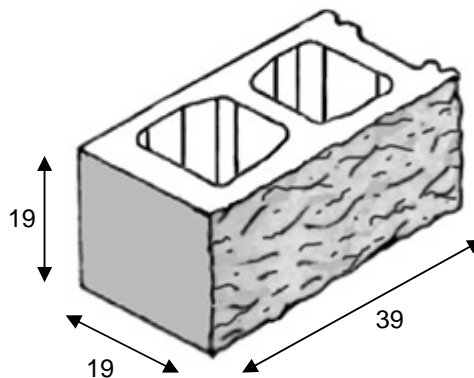

Bloque SPLIT Estándar  
39 x 19 x 19

Medio SPLIT  
19 x 19 x 19

SPLIT Esquina  
39 x 19 x 19

Medio SPLIT Esquina  
19 x 19 x 19

SPLIT 1 Cara Lisa  
39 x 19 x 19

GRIS

CREMA

BLANCO

ROJO

ARENA

 <b>PREFABRICADOS CANAL, S.L.</b>	Indice	Modificación	Fecha
	1	Primera versión	13/10/2021
<b>BLOQUES SERIE SPLIT (I)</b>		<b>FICHA TECNICA - ESQUEMA</b>	
		DENOMINACION PARTICULAR: Dimensiones y COLORES de Bloque Serie SPLIT	