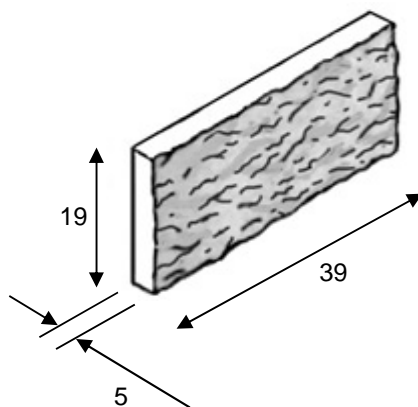

SPLIT 2 Caras Lisas
39 x 19 x 19

SPLIT Esquina 1 Cara Lisa
39 x 19 x 19

3 Caras SPLIT
39 x 19 x 19

Zuncho SPLIT
39 x 19 x 19

Plaqueta SPLIT
39 x 19 x 5

GRIS

CREMA

BLANCO

ROJO

ARENA

 PREFABRICADOS CANAL, S.L.	Indice	Modificación	Fecha
	1	Primera versión	13/10/2021
BLOQUES SERIE SPLIT (II)		FICHA TECNICA - ESQUEMA DENOMINACION PARTICULAR: Dimensiones y COLORES de Bloque Serie SPLIT	